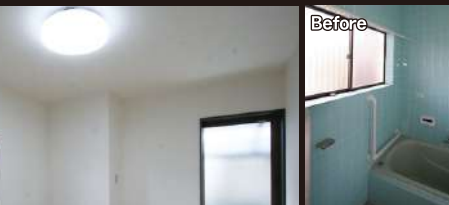

## 浴室・洗面リフォーム Bathroom

タイルのお風呂をリフォーム。洗面所も収納を拡張し使いやすく便利に。

### バス リフォーム <Bath>

1.首を温めてくれる肩湯 2.ボリューム感のあるオーバーヘッドシャワー 3.足元ポカポカ床暖房 4.またぎやすい楽び浴槽。

## でまるで新築のように!

家事動線も考え、間取りも機能的に変更しました。リビングの横には洗面、浴室、物干しと続きます。玄関も広々、モダンに素敵に大変身!

→リビングは大きな窓で明るくきれいに大変身! キッチンもシンクが広々の使いやすいタイプ。

築45年の古いお家を骨組みは残し、現在の耐震に補強し直し、まるごとすっきりリフォームしました! 駐車スペースも1台→3台に! すっかり新築のように生まれ変わりました!

## 住まいのあちこち! パツときれいに快適リフォーム!

**和室/Room**  
和室だったお部屋も洋室に。クロスも張り替え、明るく快適なお部屋にリフォーム。窓もペアガラスで寒さ対策も。

**お風呂/Bath**  
寒いタイルのお風呂も、暖かく、広いお風呂にリフォーム。シャワーヘッドも今人気のヘッドです。