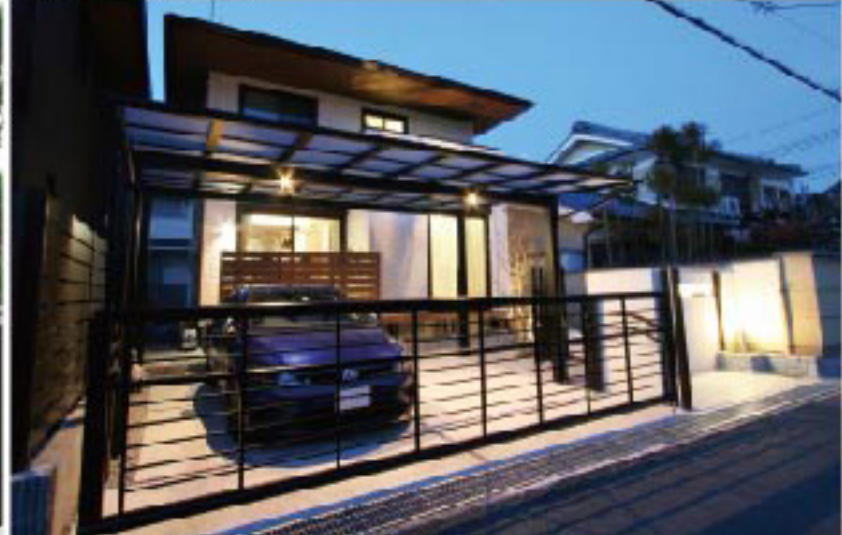

雑草が大変

相談会にお越しいただきありがとうございます。また皆様にお会いできるのを、楽しみにしております。

道路からの視線は避けて、開放感はそのままに。昼夜表情を変える素敵な外構。

こんなお家まわりで暮らしたい！ Home Project

リビングのデッキが有効活用できるように、道路からの視線を自隠しでカット。新築外構のご依頼をいただきましたY様。シンプルモダンをベースに一つ一つの素材や形・色を丁寧に考えました。打ちっ放しのアプローチとの相性を考え土間の木目調タイルはグレー系のものに、門扉等の金物はブラックのシャープなラインで引き締まった印象にしました。リビング前のウッドデッキと目隠しフェンスは木樹脂系で色・素材を合わせ、目隠しと採光・採風のバランスを高さ、隙間で調整。視線を気にせず、リビングの延長として使うことができます。ライティングはラインライトやダウンライト等、必要な所に必要なだけ効果的なものを採用して、昼間とは表情の違う幻想的なイメージに仕上がりました。Y様にはデッキの目隠しや、夜の表情も大変気に入っていただき大変嬉しく思っております。ありがとうございました。

◀センスの良いアプローチ土間の打ちっ放しコンクリートはお施主様リクエストのデザイン。
▶表札部分は凹まし加工にしてラインライトを仕込みました。石貼りの凹凸に陰影が出て素敵な印象に。

エクステリアパーク
Compauthコンパス

営業時間：AM10:00～PM6:00まで
生駒市南田原町393 TEL:0743-78-4488

0120-014-808

エクステリアコンパス

営業時間：AM10:00～PM6:00まで
定休日：水曜日
大塚市権左町5-1-16-8
TEL:072-823-7778

お庭・外構リフォーム

経年変化で汚れてきた塀や庭木の整理、駐車場の舗装等のご相談でした。庭木を一部撤去して、木目調のフェンスにやりかえ。上段と下段の隙間の間隔を変えて、風通し良く閉鎖的になりすぎないようにしました。駐車場の土間も併せてリフォーム。既存部分との違和感がない様に、素材感の良いレンガと乱形石を曲線のデザインでオシャレに仕上げました。立水栓はレンガ造りの壁を2枚作ってアプローチのアクセントに。レトロな贅のオーナメントが生き生きとして楽しそうです。この度はありがとうございました。