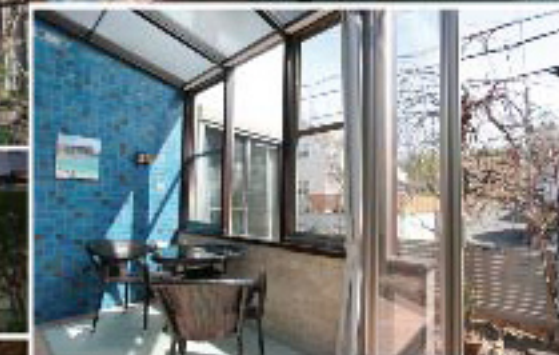

ガーデンルームと一緒に外壁塗装も。リビングから四季を楽しむ。

こんなお庭で暮らしたい! Garden Project

建物の外壁塗装とリビングの延長にガーデンルームをつけたいというご希望で、できれば同じ会社で両方の工事をとご希望で、当店にご来店されました。建物がL字の形でしたので、その入隅に機能性もよい腰壁の「ココマ」をご提案、ココマはロールスクリーンやカーテンレールでプライバシーを確保できる優れたものです。また、飾り棚などのオプションもあり、よりお部屋に近いデザインにできるのも魅力です。ガーデンルームのうちは壁にはとてもきれいなブルーのタイルを、腰壁には調湿効果のあるエコカラットタイルを使用しました。もちろんLED照明で夜でも大活躍です。外壁は色々カラーサンプルをご覧いただき、とてもきれいな真っ白に。当社の外構スタッフと、住まいのリフォーム担当が連携して仕上がったこだわりのガーデンルームです。T様のセンスのいい雑貨も飾られ素敵な空間が仕上がりました。T様ありがとうございました。