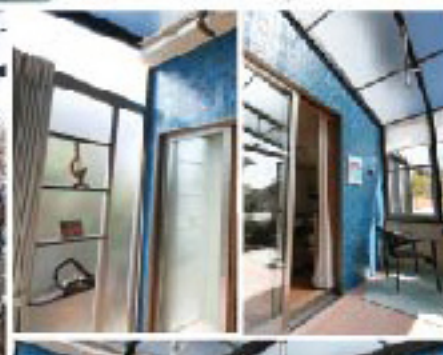

ガーデンルームと一緒に外壁塗装も。リビングから四季を楽しむ。

こんなお庭で暮らしたい! Garden Project

建物の外壁塗装とリビングの延長にガーデンルームをつけたいというご希望で、できれば同じ会社で両方の工事をとご希望で、当店にご来店されました。建物がL字の形でしたので、その入隅に機能性もよい腰壁の「ココマ」をご提案、ココマはロールスクリーンやカーテンレールでプライバシーを確保できる優れたものです。また、飾り棚などのオプションもあり、よりお部屋に近いデザインにできるのも魅力です。ガーデンルームのうちは壁にはとてもきれいなブルーのタイルを、腰壁には調湿効果のあるエコカラットタイルを使用しました。もちろんLED照明で夜でも大活躍です。外壁は色々カラーサンプルをご覧いただき、とてもきれいな真っ白に。当社の外構スタッフと、住まいのリフォーム担当が連携して仕上がったこだわりのガーデンルームです。T様のセンスのいい雑貨も飾られ素敵な空間が仕上がりました。T様ありがとうございました。