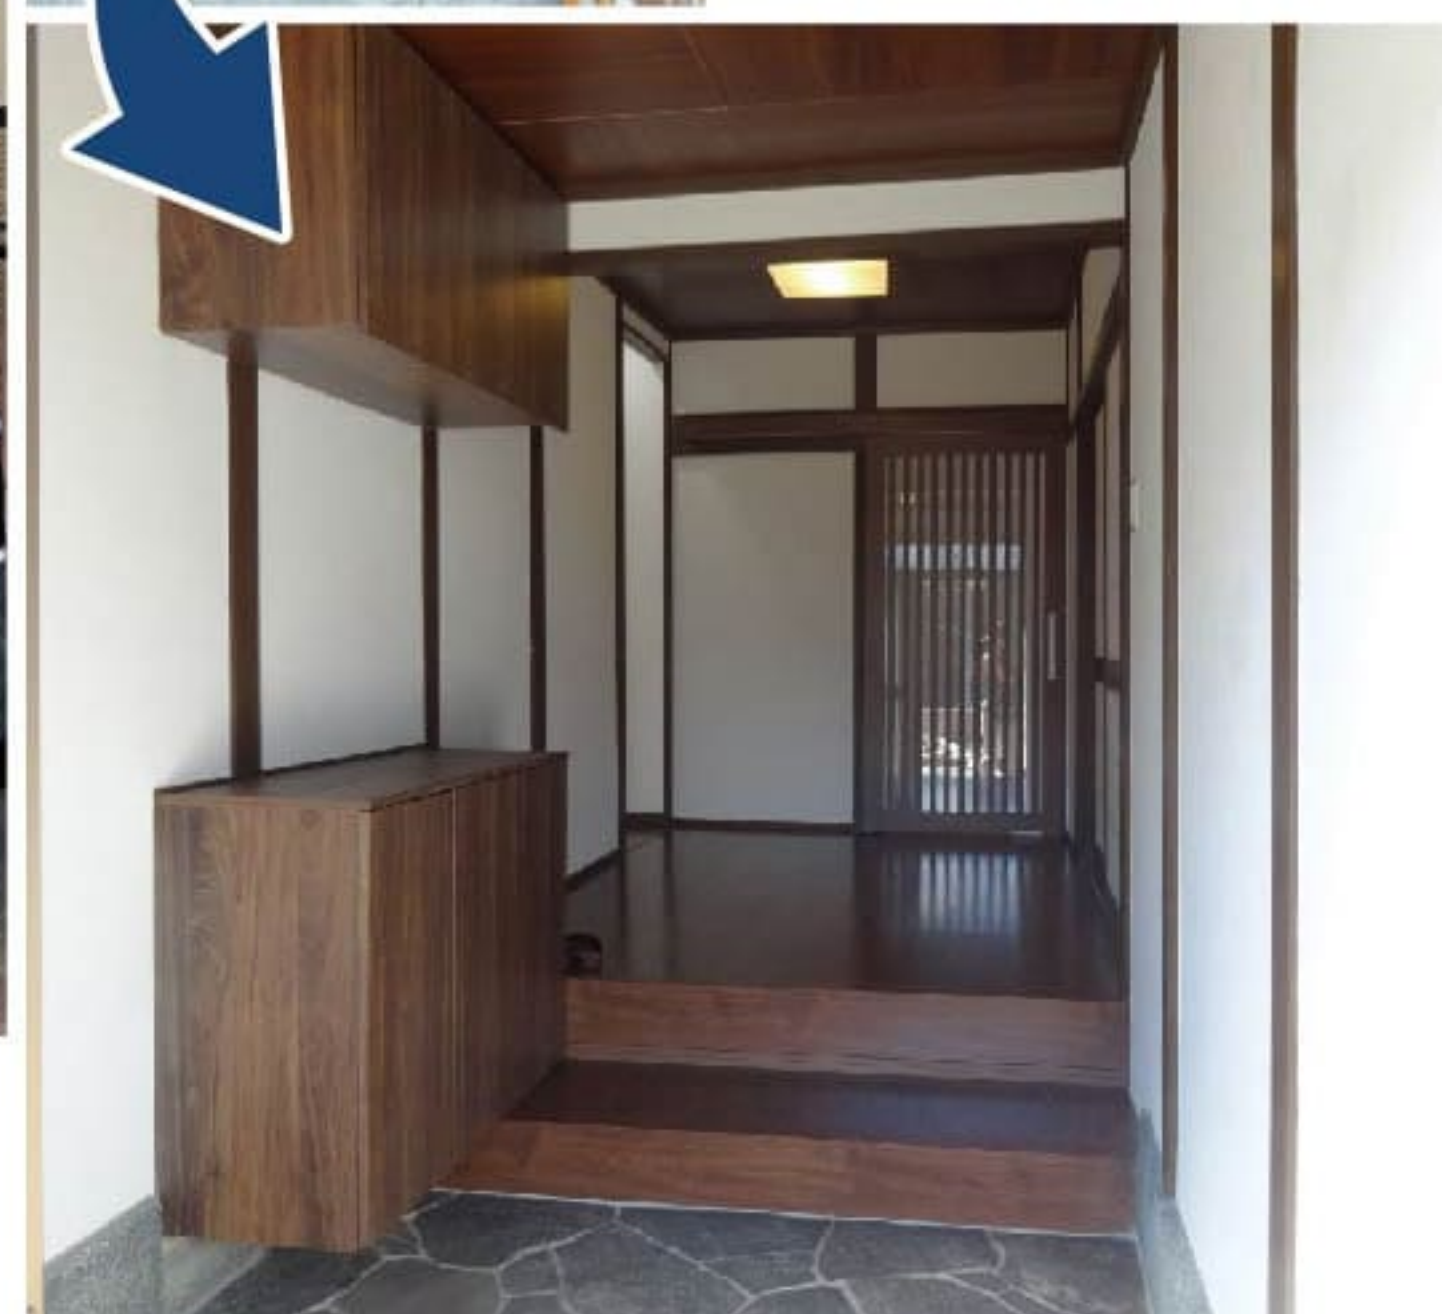

建築部のスタッフ

外壁塗装

1. フッ素塗装
耐久年数が約14年~15年
2. ハイブリッド塗装
耐久年数が約10年~13年
3. シリコン塗装
耐久年数が約10年ぐらゐ

建物によって相性の合う塗料を選ぶことが大切です。どの塗料が合うかぜひご相談ください。

玄関リフォーム

古くなった玄関を綺麗にリフォーム。靴箱なども新しくし、廊下や引き戸もリフォームしました。

「鬼が入る門??」鬼門ってご存知ですか? 松本のちよつとブレイク Vol.3