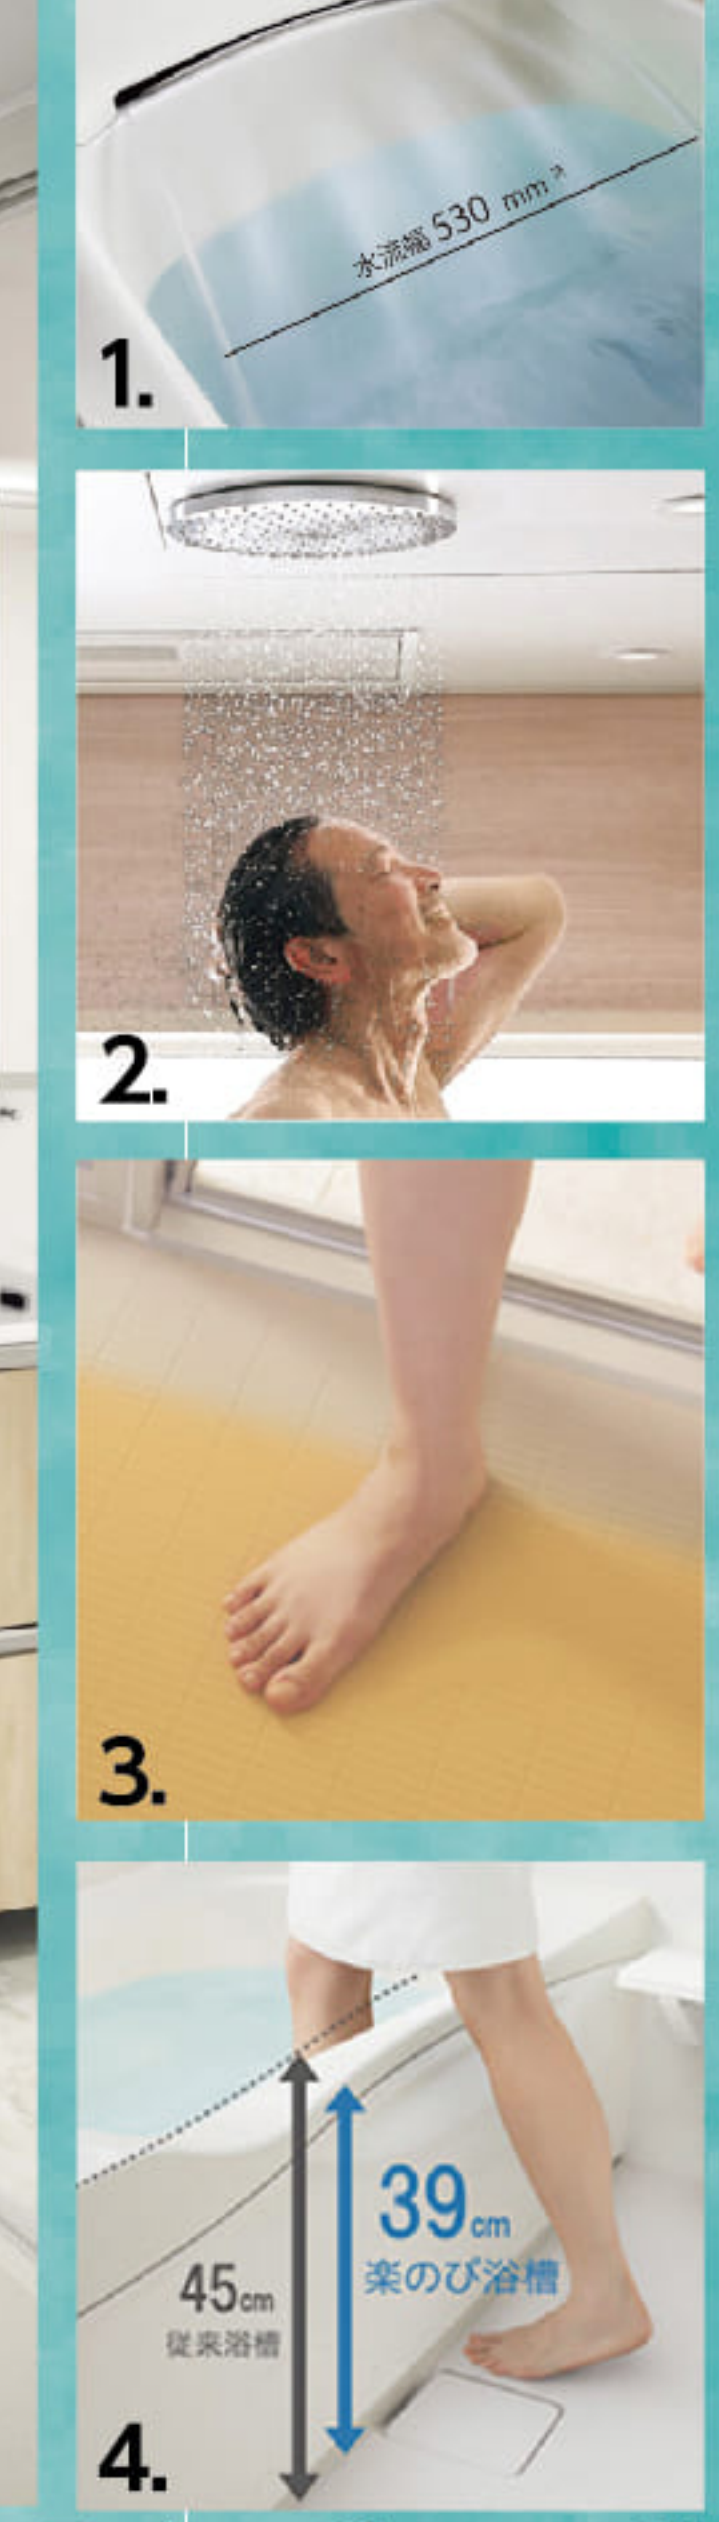

## ジーマテラスの軒のあるリラックス空間

### バス リフォーム<Bath>

1. 首を温めてくれる肩湯
2. ボリューム感のあるオーバーヘッドシャワー
3. 足元ポカポカ床暖房
4. またぎやすい楽のび浴槽。