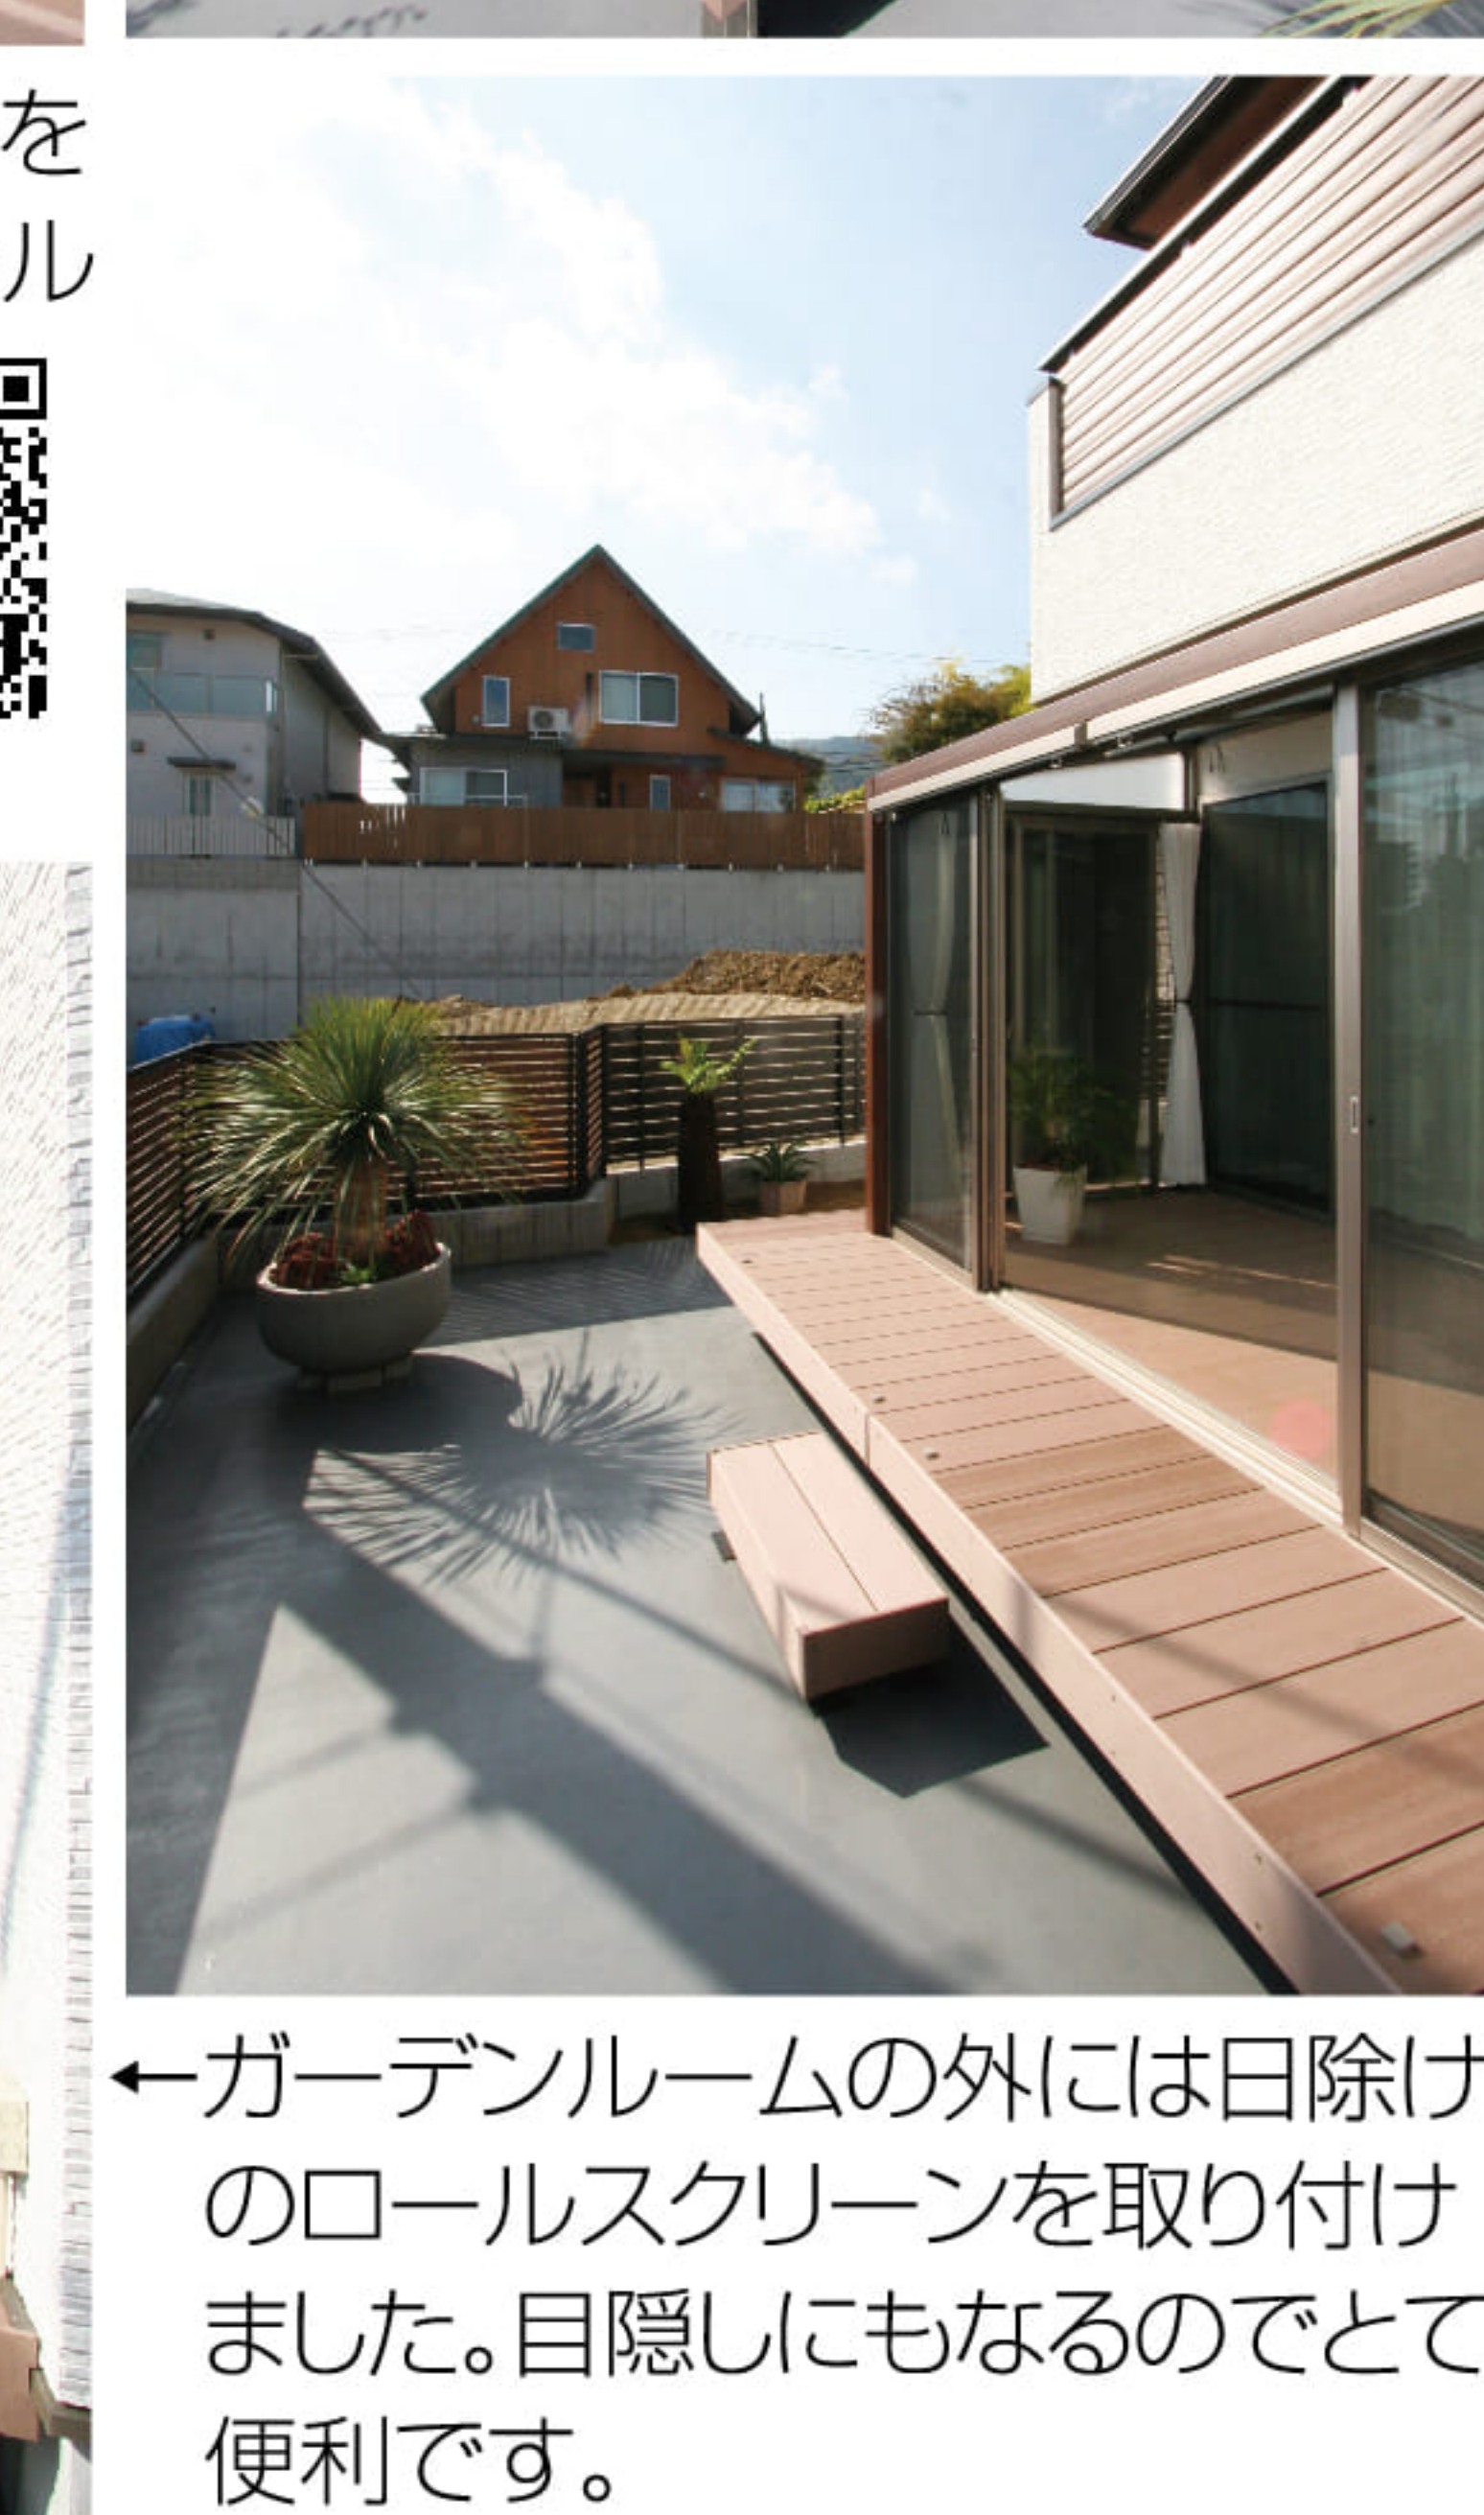

**門・庭・緑・家** **素敵な外まわりご相談受付中!**  
お庭やお住まいのお悩み相談受付中! 図面やお写真をお持ち頂けると、より具体的にご提案をさせていただきます。

**店名変更のガーデンパレット押熊店の店名をお知らせコンパス押熊店に変更しました!**

**春にむけて!**  
**お庭や家まわりなど**  
**ご相談受付中です!**  
外まわりを変えたい!  
落ち葉対策したいわ!  
雑草が大変

**お日様いっぱい!**  
**開放感抜群の快適ガーデンルーム!**

こんなお庭で暮らしたい! Garden Project

お庭に出やすく、有効に使えるようにガーデンルームを設置しました。採用したのはLIXILの『ガーデンルームGF』。床材や開口部分・オプション等をご予算やライフスタイルに合わせた組合せで、お施主様にとって最適なプランをご提案することができました。ガーデンルームの外観はディテールにこだわった木目調のラッピング材で、本来の木に近い素材感。床材のウッドデッキはメンテナンスが楽な樹脂製で、長くお使いいただけます。また、高台にあって日差しが強い立地なので、オプションの『スタイルシェード』を設置。屋外用のロールスクリーンのような商品で、夏の強い日差しと視線を効果的に遮ってくれる優れものです。ある時はアウトドアリビングとして寛ぎの空間、またある時は洗濯干場として多機能に活躍してくれることでしょう。この度はありがとうございました。

## ジーマテラスの軒のあるリラックス空間