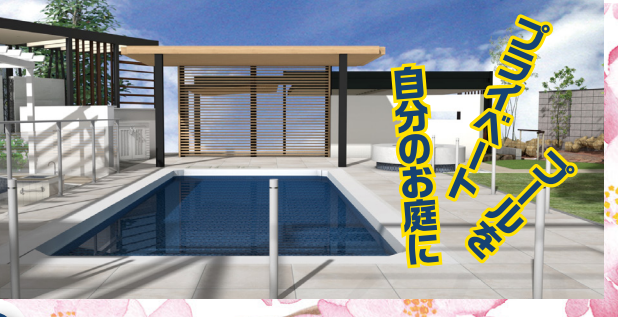

ご自宅のお庭が好きになる! ガーデンルームや門まわりなどお庭情報がいっぱいエクステリアパークコンパスへ

当店では新型コロナウイルス感染症感染予防対策として店舗内での打ち合わせ時は常に換気をし、できるだけ他のお客様との距離をあけ、密集しない状態を心がけておりますので、当店ご来店時はできるだけご予約をお取りいただきますようお願いいたします。また、キッズルームにおいては事態が収束するまでの間閉鎖させていただきます。この厳しい状況下、何卒ご理解のうえご容赦賜りますようお願い申し上げます。

門・庭・緑・家 素敵な外まわりご相談受付中!
お庭やお住まいのお悩み相談受付中! 図面やお写真をお持ち頂けると、より具体的にご提案をさせていただきます。

Luxury Exterior Compash

お庭が変わる!カーポートが変わる!次世代エクステリア
生駒店 展示場
押熊店・寝屋川店でもプレゼント企画は開催しております!

4月2日(土)より
展示場内見学可能!

**リニューアルオープン
エクステリアパークコンパス**

リニューアルオープン記念!ご契約金額に応じて素敵なグッズをプレゼント!まずはご相談時にアンケートをご記入頂いた方にプレゼント券をお渡します!ご契約時に券とお好きな対象プレゼントを担当営業にお申し込みください! ※プレゼントの内容は予告なしに変更になる場合があります。

150(税別)万円以上ご契約プレゼント

どこでも焼ける本格PIZZA窯
ポータブルピザオープン
★KABUTO(かぶと)

進化系炭火焼オープン
チャコール BBQグリル
★TERZO(テルツォ)

進化系炭火焼オープン
チャコール BBQグリル
★TONELLO(トネロ)

★ピコ ココット ラウンド チェリー 20cm両手
錆物 ホーロー 鍋 IH対応

ストウブの無水鍋
一流シェフからご家庭まで愛される、ストウブを代表する錆物ホーロー鍋。熱伝導・保温性に優れ、素材そのものの美味しさを引き出します。

100(税別)万円~150(税別)万円未満のご契約プレゼント

プレゼント!
ちょっとしたお湯を沸かせる燕の最高傑作!
★1Lトリップケトルサテンシルバー

軽量ファニチャー
★Air wrap

日本の湯沸かし器の代名詞である「急須」からインスピレーションを受けたノスタルジックなデザイン。真鍮のハンドルを持って傾ければ湯が思い通りの軌跡を描き、びしゃりと切れる湯切りも爽快です。伝統を革新し続ける燕市で生まれた唯一無二のケトル。

プールご契約プレゼント!

★モバイルサウナ MB10A
Mobile Sauna

お気に入りのフィールドで至福のセルフrouリュを
本格的なrouリュが楽しめる屋外用の携帯式サウナです。ゆったりとした室内には大きな窓が備わり、テント内から屋外の眺めを楽しみながら、リラックスしたサウナタイムを満喫できます。rouリュはストープの上で熱したサウナストーンに水をかけ、水蒸気を生み出すことでより発汗を促します。組み立ては約20分で完了し、プライベートな空間でのサウナ浴が楽しめます。

★バイヤー イージーコート
Byer of Maine バイヤー イージーコートは、名前の通り驚くほど簡単に組み立てや撤収が可能なコートです。アウトドアシーンではもちろん、急な来客用の簡易ベッドとしても重宝します。

50(税別)万円~100(税別)万円未満ご契約のプレゼント

住友化学
40cm(高さ3.6m)を
蚊よけバリア
★KA-KO-I

薬液ボトルを専用の超音波振動式噴霧器に取り付け、半径3.6m(40m)当たり1つを屋外の平坦な場所に設置して使用して下さい。

ペアボーンズ
★レイルロードランタンLED
オーシャンブルー

Barebones ペアボーンズ レイルロードランタンLEDはレイルロードランタンの現代版です。エジソン球タイプのLEDを採用し、雰囲気のある仕上げです。出力はハイモードで3.5時間、ローモードで100時間点灯します。