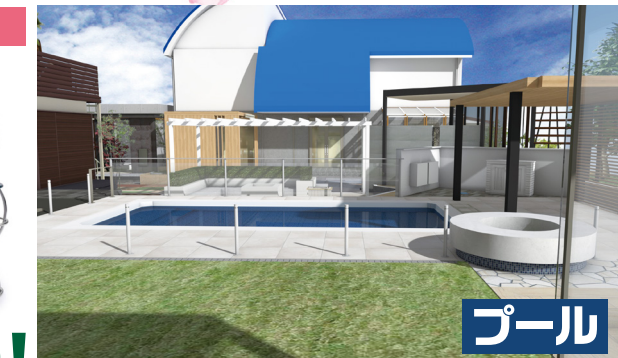

ご自宅のお庭が好きになる! ガーデンルームや門まわりなどお庭情報がいっぱいエクステリアパークコンパスへ

当店では新型コロナウイルス感染症感染予防対策として店舗内での打ち合わせ時は常に換気をし、できるだけ他のお客様との距離をあけ、密集しない状態を心がけておりますので、当店ご来店時はできるだけご予約をお取りいただきますようお願いいたします。また、キッズルームにおいては事態が収束するまでの間閉鎖させていただきます。この厳しい状況下、何卒ご理解のうえご容赦賜りますようお願い申し上げます。

門・庭・緑・家 素敵な外まわりご相談受付中!
お庭やお住まいのお悩み相談受付中! 図面やお写真をお持ち頂けると、より具体的にご提案をさせていただきます。

Luxury Exterior Compash

お庭が変わる!カーポートが変わる!次世代エクステリア
生駒店 展示場
押熊店・寝屋川店でもプレゼント企画は開催しております!

4月2日(土)より
展示場内見学可能!

**リニューアルオープン
エクステリアパークコンパス**

リニューアルオープン記念!ご契約金額に応じて素敵なグッズをプレゼント!まずはご相談時にアンケートをご記入頂いた方にプレゼント券をお渡します!ご契約時に券とお好きな対象プレゼントを担当営業にお申し込みください! ※プレゼントの内容は予告なしに変更になる場合があります。

150(税別)万円以上ご契約プレゼント

どこでも焼ける本格PIZZA窯
ポータブルピザオープン
★KABUTO(かぶと)

進化系炭火焼オープン
チャコール BBQグリル
★TERZO(テルツォ)

進化系炭火焼オープン
チャコール BBQグリル
★TONELLO(トネロ)

★ピコ ココット ラウンド チェリー 20cm両手
錆物 ホーロー 鍋 IH対応

ストウブの無水鍋
一流シェフからご家庭まで愛される、ストウブを代表する錆物ホーロー鍋。熱伝導・保温性に優れ、素材そのものの美味しさを引き出します。

100(税別)万円~150(税別)万円未満のご契約プレゼント

プレゼント!
ちょっとしたお湯を沸かせる燕の最高傑作!
★1Lトリップケトルサテンシルバー

軽量ファニチャー
★Air wrap

日本の湯沸かし器の代名詞である「急須」からインスピレーションを受けたノスタルジックなデザイン。真鍮のハンドルを持って傾ければ湯が思い通りの軌跡を描き、びしゃりと切れる湯切りも爽快です。伝統を革新し続ける燕市で生まれた唯一無二のケトル。

プールご契約プレゼント!

★モバイルサウナ MB10A
Mobile Sauna

お気に入りのフィールドで至福のセルフrouリュを
本格的なrouリュが楽しめる屋外用の携帯式サウナです。ゆったりとした室内には大きな窓が備わり、テント内から屋外の眺めを楽しみながら、リラックスしたサウナタイムを満喫できます。rouリュはストープの上で熱したサウナストーンに水をかけ、水蒸気を生み出すことでより発汗を促します。組み立ては約20分で完了し、プライベートな空間でのサウナ浴が楽しめます。

★バイヤー イージーコート
Byer of Maine バイヤー イージーコートは、名前の通り驚くほど簡単に組み立てや撤収が可能なコートです。アウトドアシーンではもちろん、急な来客用の簡易ベッドとしても重宝します。

50(税別)万円~100(税別)万円未満ご契約のプレゼント

住友化学
40cm(高さ3.6m)を
蚊よけバリア
★KA-KO-I

薬液ボトルを専用の超音波振動式噴霧器に取り付け、半径3.6m(40m)当たり1つを屋外の平坦な場所に設置して使用して下さい。