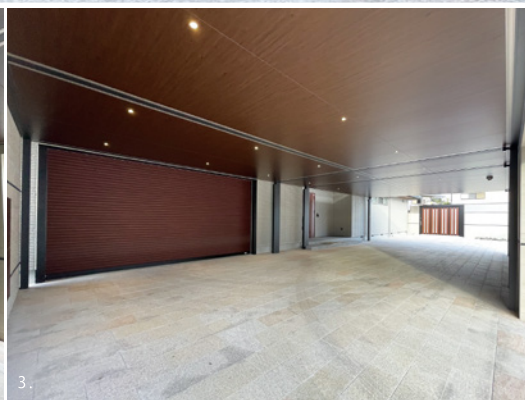

いよいよ新年
お庭や家まわりなど
ご相談受付中です！
外まわりを変えたい！
落ち葉なにかしたい！
お庭を変えたい

住まいを器と見立て生け花をいけるように樹木を植える...庭だけでなく、駐車場、アプローチなど効果的に緑を考えます。春に向けて緑のある外構計画をコンパスでしてみませんか？

オープンゲート仕様で ハイグレードなエクステリアを

こんなお家で暮らしたい! Garden Project

ホテルのロビーのような玄関アプローチ。
広大な敷地に新築外構のご相談をいただきました。広いお庭には鯉を鑑賞できる池がご希望でしたので、コの字に設計された室内から鯉の池が鑑賞できるように設計。大きなお庭は人工芝も完備で、東屋をご提案いたしました。樹木は全て自動灌水にしていますので、水やりの手間がかかりません。また、玄関は広い敷地を活かし車が迂回できるようにオープンゲートのような仕様に。天井にはLEDの照明が仕込まれており、まるでホテルのような佇まいに。壁面はシンプルながらも重厚感のある自然石のタイルを使用しています。高級感ある唯一無二のエクステリアが完成いたしました。この度はありがとうございました。

この商品を使用しました！
生駒店に展示あります！
建物の外観と美しく調和するルーフ空間。
[タカショー/ホームヤードルーフ]

1.お庭にも大きな車が入れるように大きな折り戸のゲートを設置。2,3.軒天井に木目調のボードを仕様した大型ルーフでエントランスを。4,5.どこからでも鯉を鑑賞できる広いテラス。6.池の設備まわりは植栽と園路でナチュラルテイストに。7.広いお庭には人工芝と休憩できる東屋を設けました。