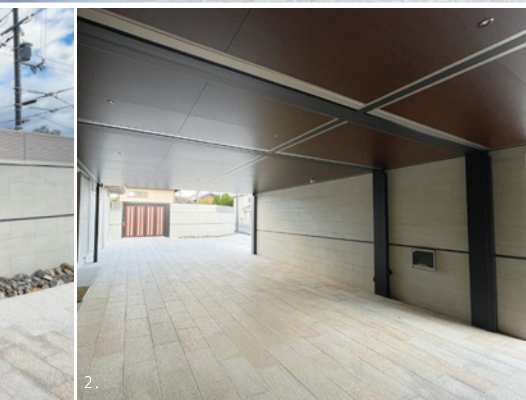

いよいよ新年
お庭や家まわりなど
ご相談受付中です！
外まわりを変えたい！
落ち葉なにかしたい！
お庭を変えたい

住まいを器と見立て生け花をいけるように樹木を植える...庭だけでなく、駐車場、アプローチなど効果的に緑を考えます。春に向けて緑のある外構計画をコンパスでしてみませんか？

オープンゲート仕様で ハイグレードなエクステリアを

こんなお家で暮らしたい! Garden Project

ホテルのロビーのような玄関アプローチ。
広大な敷地に新築外構のご相談をいただきました。広いお庭には鯉を鑑賞できる池がご希望でしたので、コの字に設計された室内から鯉の池が鑑賞できるように設計。大きなお庭は人工芝も完備で、東屋をご提案いたしました。樹木は全て自動灌水にしていますので、水やりの手間がかかりません。また、玄関は広い敷地を活かし車が迂回できるようにオープンゲートのような仕様に。天井にはLEDの照明が仕込まれており、まるでホテルのような佇まいに。壁面はシンプルながらも重厚感のある自然石のタイルを使用しています。高級感ある唯一無二のエクステリアが完成いたしました。この度はありがとうございました。

この商品を使用しました！
生駒店に展示あります！
建物の外観と美しく調和するルーフ空間。
[タカショー/ホームヤードルーフ]

1.お庭にも大きな車が入れるように大きな折り戸のゲートを設置。2,3.軒天井に木目調のボードを仕様した大型ルーフでエントランスを。4,5.どこからでも鯉を鑑賞できる広いテラス。6.池の設備まわりは植栽と園路でナチュラルテイストに。7.広いお庭には人工芝と休憩できる東屋を設けました。