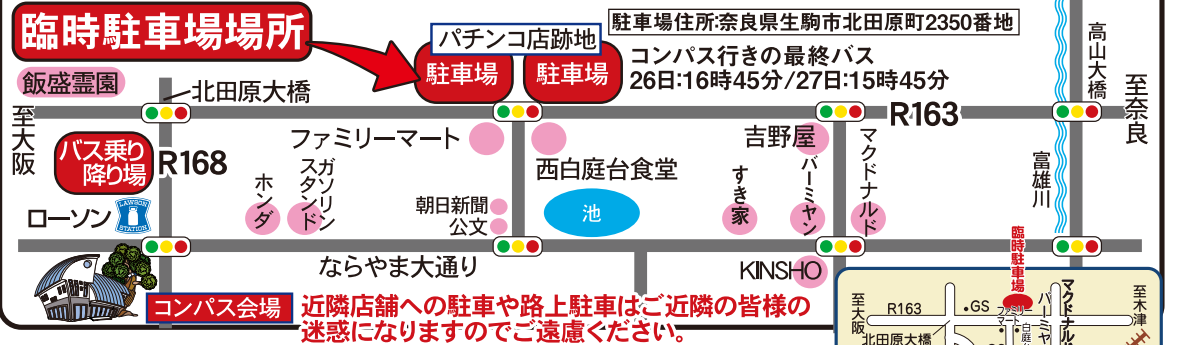

エクステリアパーク コンパス
エクステリア コンパスで検索ください。 <http://www.nara-kisho.co.jp>
エクステリア コンパス 検索
奈良県生駒市南田原町393 TEL:0743-79-4488
お問い合わせはフリーダイヤルで 0120-014-808

お庭やお住まいの大相談会開催!ぜひこのチャンスにご相談を! ガーデンルームなどイベント大特別価格で販売致します!