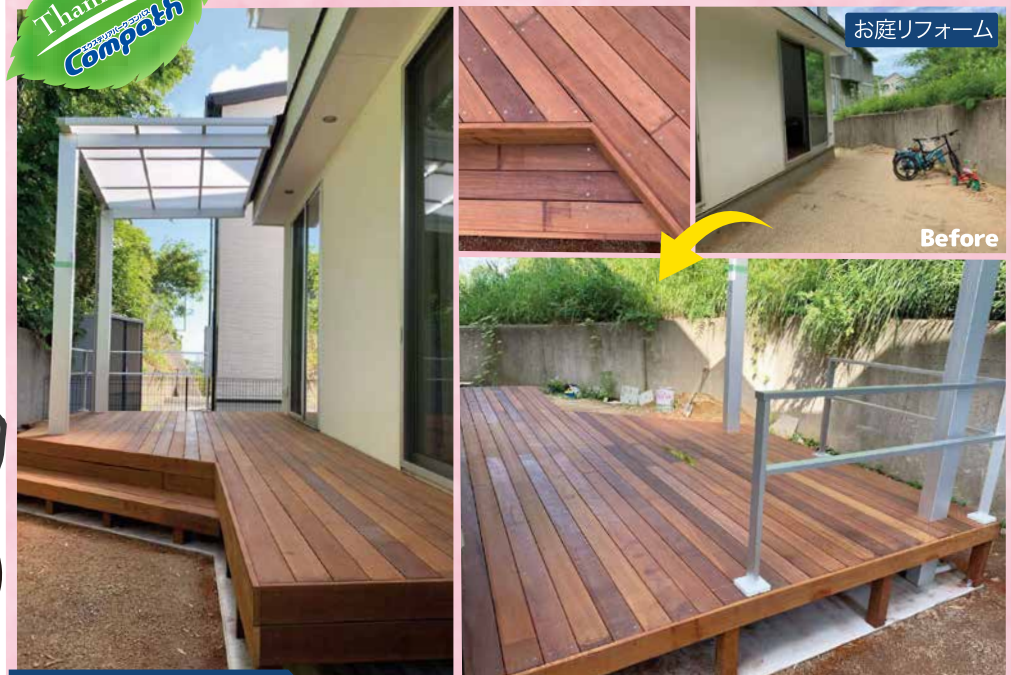

天然木のデッキが映える快適空間!

お庭リフォーム

Before

担当スタッフからのコメント

天然木のウリン材を使用してウッドデッキを作りました。ウリン材はボルネオ鉄木とも呼ばれハードウッドの中でも非常に耐久性の高い材料で、シロアリや経年劣化の心配が少なく、高級感のある木目で経年変化も楽しめる材料です。また、傷や汚れをあまり気にせず使用することができるのもハードウッドのメリットです。柵は直線的でシャープなデザインのものを採用し、テラス屋根も設置して機能的に過ごせる空間としました。N様、この度はありがとうございました。

Thank You
Compas