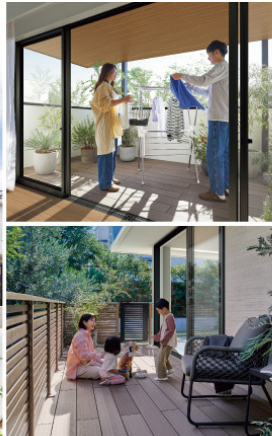

1.夜もルーフについたダウンライトで癒しの空間に。夕涼みをしながらつるぐ時間は最高のひとときに。2.すっきりとした見た目のフラットな屋根は建物とも調和します 3.4.大きなルーフは暑い日差しを遮り、日陰を作ります。 5.お庭に降りる階段もデッキ材で。扉をつけることでプライベート空間がより充実します。

エクステリアパークコンパス お近くの店舗へご来店ください!
営業時間/AM10:00~PM6:00まで
この広告に掲載の商品や企画は予告無しに変更する場合があります。ご了承ください。

新築外構

担当スタッフからのコメント

新築された建物の外観に合わせてモダンでカッコいい外構をご提案させていただきました。正面は石貼りの門柱に宅配ポストを収納。シンボルツリーは枝にもこだわりバランスよく配置。お部屋から見える坪庭にはもみじと照明を。夜でも和の空間を望むことができます。お庭も玄関アプローチと同じ大判のタイルで統一。植栽は鉢植えをおくことで、緑は取り入れつつ雑草などの管理に悩まされないよう考えています。S様この度はありがとうございました。

汚れてきた外壁をきれいに!

コンパスの外壁塗装

雨樋/枯葉よけのネット処置も可能

塗料選びから補修や屋根塗装までご相談ください!

寒いタイルのお風呂も、暖かく広いお風呂にリフォーム。

リクシルのエクステリア
EXSIOR

ソトで暮らしアップキャンペーン

2026 春