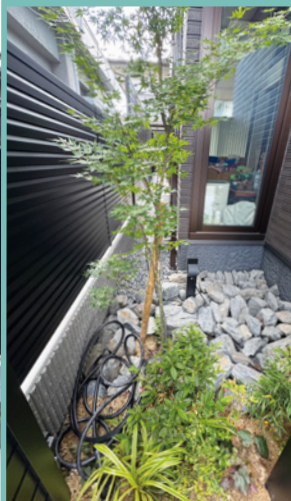

**大きなルーフで日陰を楽しむ
リゾートガーデン**

こんなお家で暮らしたい! Garden Proje

大きなキウイのパーゴラが古くなったので、それを取り屋根にかえたいというご依頼をいただきました。ご提案させていただいたのは、シルエットが綺麗で照明付きのLIXILプラスG。天然木のデッキも、劣化しない樹脂デッキに。ルーフの下は日陰ができとても快適な空間になりました! ダイレクトに日差しが当たらない分、室内の温度も下がりリビングの冷房も効きやすくなる効果が期待できます! 大きなハンモックチェアに座ればリゾート気分満喫です。お施主様にも大変喜んでいただき、嬉しく思っております。ありがとうございました。

1.夜もルーフについたダウンライトで癒しの空間に。夕涼みをしながらつるぐ時間は最高のひとときに。2.すっきりとした見た目のフラットな屋根は建物とも調和します 3.4.大きなルーフは暑い日差しを遮り、日陰を作ります。 5.お庭に降りる階段もデッキ材で。扉をつけることでプライベート空間がより充実します。

エクステリアパークコンパス お近くの店舗へご来店ください!
営業時間/AM10:00~PM6:00まで
この広告に掲載の商品や企画は予告無しに変更する場合があります。ご了承ください。

新築外構

担当スタッフからのコメント

新築された建物の外観に合わせてモダンでカッコいい外構をご提案させていただきました。正面は石貼りの門柱に宅配ポストを収納。シンボルツリーは枝にもこだわりバランスよく配置。お部屋から見える坪庭にはもみじと照明を。夜でも和の空間を望むことができます。お庭も玄関アプローチと同じ大判のタイルで統一。植栽は鉢植えをおくことで、緑は取り入れつつ雑草などの管理に悩まされないよう考えています。S様この度はありがとうございました。